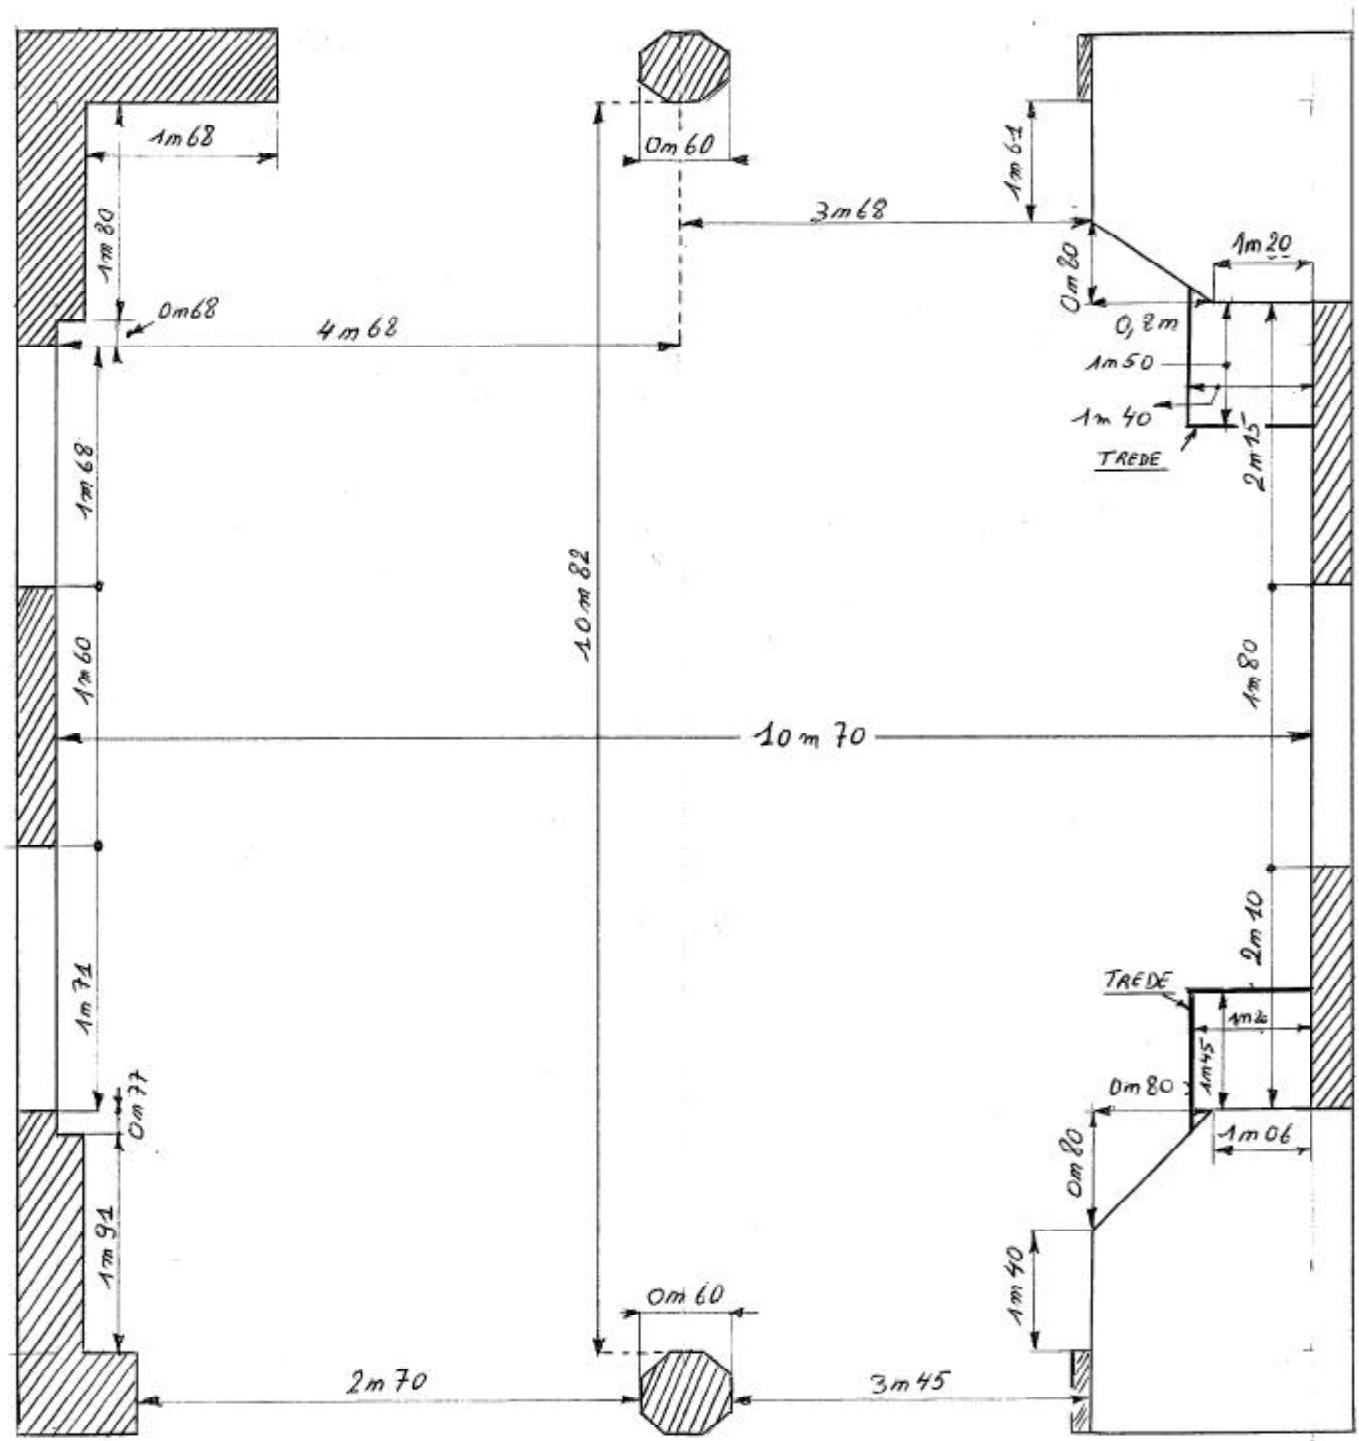

Ruimte
onder de
Belfortoren

Hoogte ± 6m